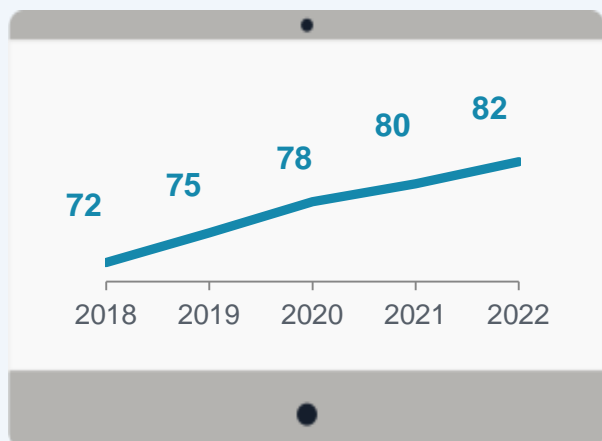

17 МАЯ – МЕЖДУНАРОДНЫЙ ДЕНЬ ИНТЕРНЕТА*

ИСПОЛЬЗОВАНИЕ НАСЕЛЕНИЕМ СЕТИ ИНТЕРНЕТ
в возрасте 15 лет и старше
в % от общей численности населения
в возрасте 15 лет и старше

ЧАСТОТА ИСПОЛЬЗОВАНИЯ СЕТИ ИНТЕРНЕТ НАСЕЛЕНИЕМ
в возрасте 15 лет и старше
в % от общей численности населения
в возрасте 15 лет и старше

■ каждый день
или почти каждый день

НАСЕЛЕНИЕ, ИСПОЛЬЗОВАВШЕЕ СЕТЬ ИНТЕРНЕТ
ДЛЯ ЗАКАЗОВ ТОВАРОВ ИЛИ УСЛУГ
в возрасте 15 лет и старше
в % от общей численности населения в возрасте 15 лет и старше,
использовавшего сеть Интернет в течение последних 12 месяцев
2022 ГОД

ВСЕГО
69%

НАСЕЛЕНИЕ, ИСПОЛЬЗОВАВШЕЕ СЕТЬ ИНТЕРНЕТ
ДЛЯ ПОЛУЧЕНИЯ ГОСУДАРСТВЕННЫХ
И МУНИЦИПАЛЬНЫХ УСЛУГ
в возрасте 15-72 лет
в % от общей численности населения
в возрасте 15-72 лет,
получавшего государственные и муниципальные услуги