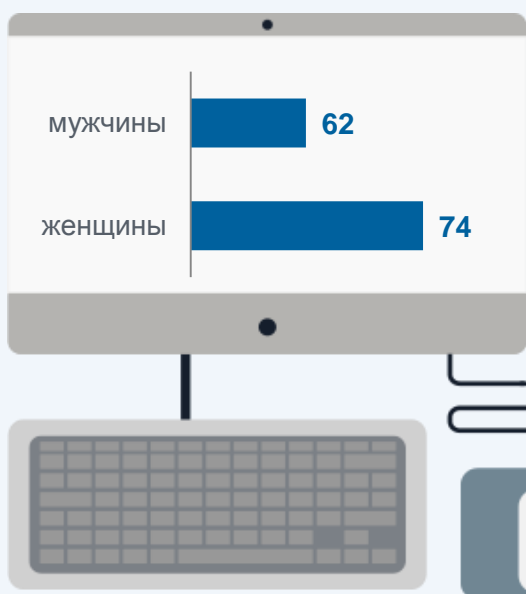

17 МАЯ – МЕЖДУНАРОДНЫЙ ДЕНЬ ИНТЕРНЕТА*

ИСПОЛЬЗОВАНИЕ НАСЕЛЕНИЕМ СЕТИ ИНТЕРНЕТ
в возрасте 15 лет и старше
в % от общей численности населения
в возрасте 15 лет и старше

ЧАСТОТА ИСПОЛЬЗОВАНИЯ СЕТИ ИНТЕРНЕТ НАСЕЛЕНИЕМ
в возрасте 15 лет и старше
в % от общей численности населения
в возрасте 15 лет и старше

■ каждый день
или почти каждый день

НАСЕЛЕНИЕ, ИСПОЛЬЗОВАВШЕЕ СЕТЬ ИНТЕРНЕТ
ДЛЯ ЗАКАЗОВ ТОВАРОВ ИЛИ УСЛУГ
в возрасте 15 лет и старше
в % от общей численности населения в возрасте 15 лет и старше,
использовавшего сеть Интернет в течение последних 12 месяцев
2022 ГОД

ВСЕГО
69%

НАСЕЛЕНИЕ, ИСПОЛЬЗОВАВШЕЕ СЕТЬ ИНТЕРНЕТ
ДЛЯ ПОЛУЧЕНИЯ ГОСУДАРСТВЕННЫХ
И МУНИЦИПАЛЬНЫХ УСЛУГ
в возрасте 15-72 лет
в % от общей численности населения
в возрасте 15-72 лет,
получавшего государственные и муниципальные услуги