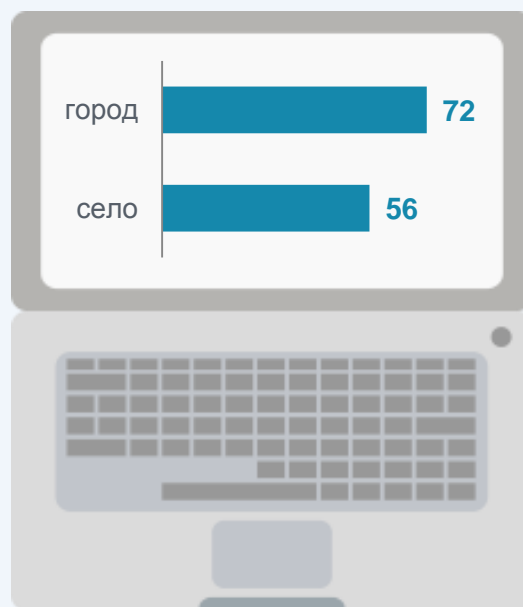

17 МАЯ – МЕЖДУНАРОДНЫЙ ДЕНЬ ИНТЕРНЕТА*

ИСПОЛЬЗОВАНИЕ НАСЕЛЕНИЕМ СЕТИ ИНТЕРНЕТ
в возрасте 15 лет и старше
в % от общей численности населения
в возрасте 15 лет и старше

ЧАСТОТА ИСПОЛЬЗОВАНИЯ СЕТИ ИНТЕРНЕТ НАСЕЛЕНИЕМ
в возрасте 15 лет и старше
в % от общей численности населения
в возрасте 15 лет и старше

■ каждый день
или почти каждый день

НАСЕЛЕНИЕ, ИСПОЛЬЗОВАВШЕЕ СЕТЬ ИНТЕРНЕТ
ДЛЯ ЗАКАЗОВ ТОВАРОВ ИЛИ УСЛУГ
в возрасте 15 лет и старше
в % от общей численности населения в возрасте 15 лет и старше,
использовавшего сеть Интернет в течение последних 12 месяцев
2022 ГОД

ВСЕГО
69%

НАСЕЛЕНИЕ, ИСПОЛЬЗОВАВШЕЕ СЕТЬ ИНТЕРНЕТ
ДЛЯ ПОЛУЧЕНИЯ ГОСУДАРСТВЕННЫХ
И МУНИЦИПАЛЬНЫХ УСЛУГ
в возрасте 15-72 лет
в % от общей численности населения
в возрасте 15-72 лет,
получавшего государственные и муниципальные услуги