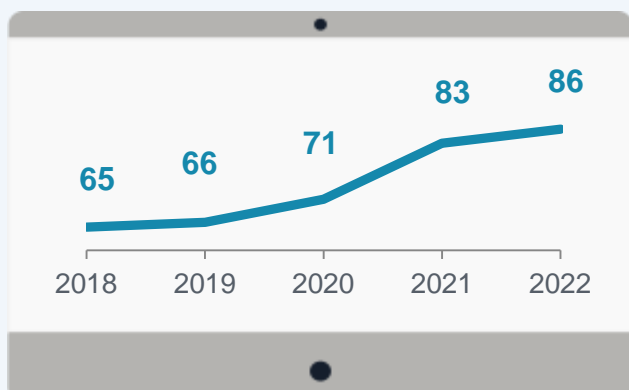

17 МАЯ – МЕЖДУНАРОДНЫЙ ДЕНЬ ИНТЕРНЕТА*

ИСПОЛЬЗОВАНИЕ НАСЕЛЕНИЕМ СЕТИ ИНТЕРНЕТ
в возрасте 15 лет и старше
в % от общей численности населения
в возрасте 15 лет и старше

ЧАСТОТА ИСПОЛЬЗОВАНИЯ СЕТИ ИНТЕРНЕТ НАСЕЛЕНИЕМ
в возрасте 15 лет и старше
в % от общей численности населения
в возрасте 15 лет и старше

■ каждый день
или почти каждый день

НАСЕЛЕНИЕ, ИСПОЛЬЗОВАВШЕЕ СЕТЬ ИНТЕРНЕТ
ДЛЯ ЗАКАЗОВ ТОВАРОВ ИЛИ УСЛУГ
в возрасте 15 лет и старше
в % от общей численности населения в возрасте 15 лет и старше,
использовавшего сеть Интернет в течение последних 12 месяцев
2022 ГОД

ВСЕГО
69%

НАСЕЛЕНИЕ, ИСПОЛЬЗОВАВШЕЕ СЕТЬ ИНТЕРНЕТ
ДЛЯ ПОЛУЧЕНИЯ ГОСУДАРСТВЕННЫХ
И МУНИЦИПАЛЬНЫХ УСЛУГ
в возрасте 15-72 лет
в % от общей численности населения
в возрасте 15-72 лет,
получавшего государственные и муниципальные услуги